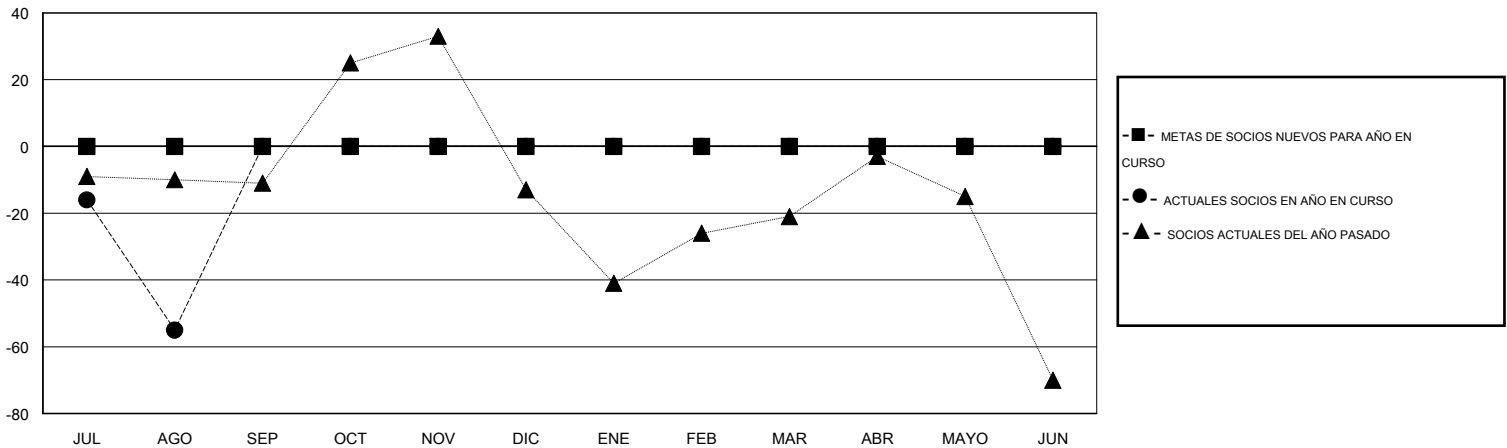

MONTHLY MEMBERSHIP PROGRESS REPORT

District H 4

Results as of: 8/31/2014

GMT: Jaime García Cepeda

UBICACIÓN PERU

GMT DE AE 3

Clubes					socios				
RESULTADOS DE 2014-2015					RESULTADOS DE 2014-2015				
TRIMESTRE	META DE CLUBES NUEVOS	ACTUALES NUEVOS CLUBES	BAJAS ACTUALES DE CLUBES	ACTUAL GANANCIA/ PÉRDIDA NETA	TRIMESTRE	META DE SOCIOS NUEVOS	ACTUALES SOCIOS AÑADIDOS	BAJAS ACTUALES DE SOCIOS	ACTUAL GANANCIA/ PÉRDIDA NETA
JUL/AGO/SEP	0	0	1	-1	JUL/AGO/SEP	0	7	62	-55
OCT/NOV/DIC	0	0	0	0	OCT/NOV/DIC	0	0	0	0
ENE/FEB/MAR	0	0	0	0	ENE/FEB/MAR	0	0	0	0
ABR/MAYO/JUN	0	0	0	0	ABR/MAYO/JUN	0	0	0	0

METAS Y CIFRA ACUMULATIVA DE CLUBES NUEVOS

METAS Y CIFRA ACUMULATIVA DE SOCIOS

CLUBES DADOS DE BAJA: 1	5 CLUBS OF 59 AÑADIERON 1 O MÁS SOCIOS NUEVOS	<u>DISTRIBUCIÓN POR SEXO</u>
		MASCULINO 705 (54.74%)
		FEMENINO 583 (45.26%)
<u>SOCIOS DADOS DE BAJA</u>	CLIC AQUÍ PARA DATOS DE SALUD DE CLUB	SOCIOS EN UNIDAD FAMILIAR 545
FALLECIDOS 3		CABEZA DE FAMILIA 215
CLUB CANCELADO 18		NO ES CABEZA DE FAMILIA 330
OTRO 41		
TOTAL 62		