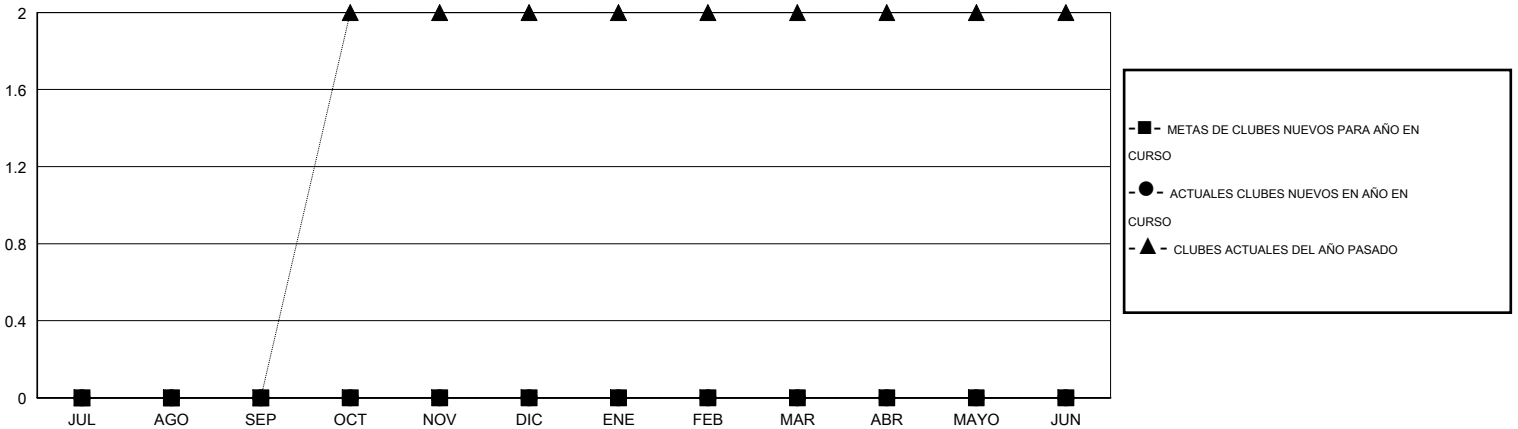

MONTHLY MEMBERSHIP PROGRESS REPORT

District H 4

Results as of: 8/31/2014

GMT: Jaime García Cepeda

UBICACIÓN PERU

GMT DE AE 3

Clubes					socios				
RESULTADOS DE 2014-2015					RESULTADOS DE 2014-2015				
TRIMESTRE	META DE CLUBES NUEVOS	ACTUALES NUEVOS CLUBES	BAJAS ACTUALES DE CLUBES	ACTUAL GANANCIA/ PÉRDIDA NETA	TRIMESTRE	META DE SOCIOS NUEVOS	ACTUALES SOCIOS AÑADIDOS	BAJAS ACTUALES DE SOCIOS	ACTUAL GANANCIA/ PÉRDIDA NETA
JUL/AGO/SEP	0	0	1	-1	JUL/AGO/SEP	0	7	62	-55
OCT/NOV/DIC	0	0	0	0	OCT/NOV/DIC	0	0	0	0
ENE/FEB/MAR	0	0	0	0	ENE/FEB/MAR	0	0	0	0
ABR/MAYO/JUN	0	0	0	0	ABR/MAYO/JUN	0	0	0	0

METAS Y CIFRA ACUMULATIVA DE CLUBES NUEVOS

METAS Y CIFRA ACUMULATIVA DE SOCIOS

CLUBES DADOS DE BAJA: 1	5 CLUBS OF 59 AÑADIERON 1 O MÁS SOCIOS NUEVOS	<u>DISTRIBUCIÓN POR SEXO</u>
		MASCULINO 705 (54.74%)
		FEMENINO 583 (45.26%)
<u>SOCIOS DADOS DE BAJA</u>	CLIC AQUÍ PARA DATOS DE SALUD DE CLUB	SOCIOS EN UNIDAD FAMILIAR 545
FALLECIDOS 3		CABEZA DE FAMILIA 215
CLUB CANCELADO 18		NO ES CABEZA DE FAMILIA 330
OTRO 41		
TOTAL 62		